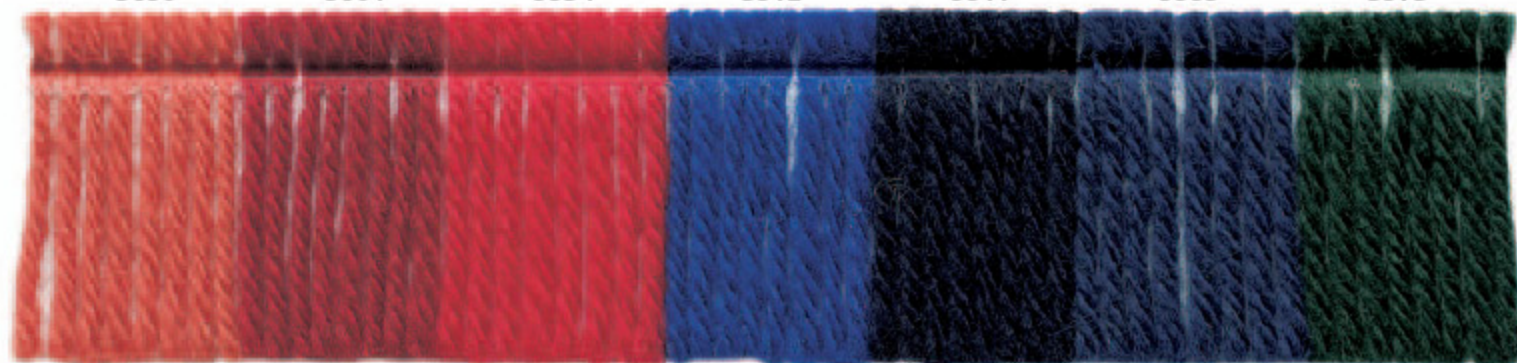

100%
Schurwolle
New Wool
Laine Vierge
Scheerwol

50-g-
Flachknäuel
ball
pelote
bol

500-g-
Polybeutel
poly bag
sac
verpakking

10 kg
pro Karton
per carton
par carton
per karton

EXTRA

50 g ~ 125 m

waschmaschinenfest • machine washable • lavable à la machine • machine wasbaar
garantiert filzfrei • guaranteed non felting • garantie infeufrable • gegarandeerd vervilt niet

Nr./N°:
9801.0298

NEU
paprika
3650

chianti
3604

kirsche
3534

royal
3512

marine
3511

admiral
3553

tanne
3573

NEU
helloliv
3652

moos
3660

NEU
krokus
3651

hellblau
3611

rauchblau
3513

denim
meliert
3665

nachtblau
meliert
3696

burgund
3535

cyclam
3681

natur
3502

sahara meliert
3556

sisal meliert
3555

kamel meliert
3697

kaffee
3576

stroh
3557

jaspé
braun
3685