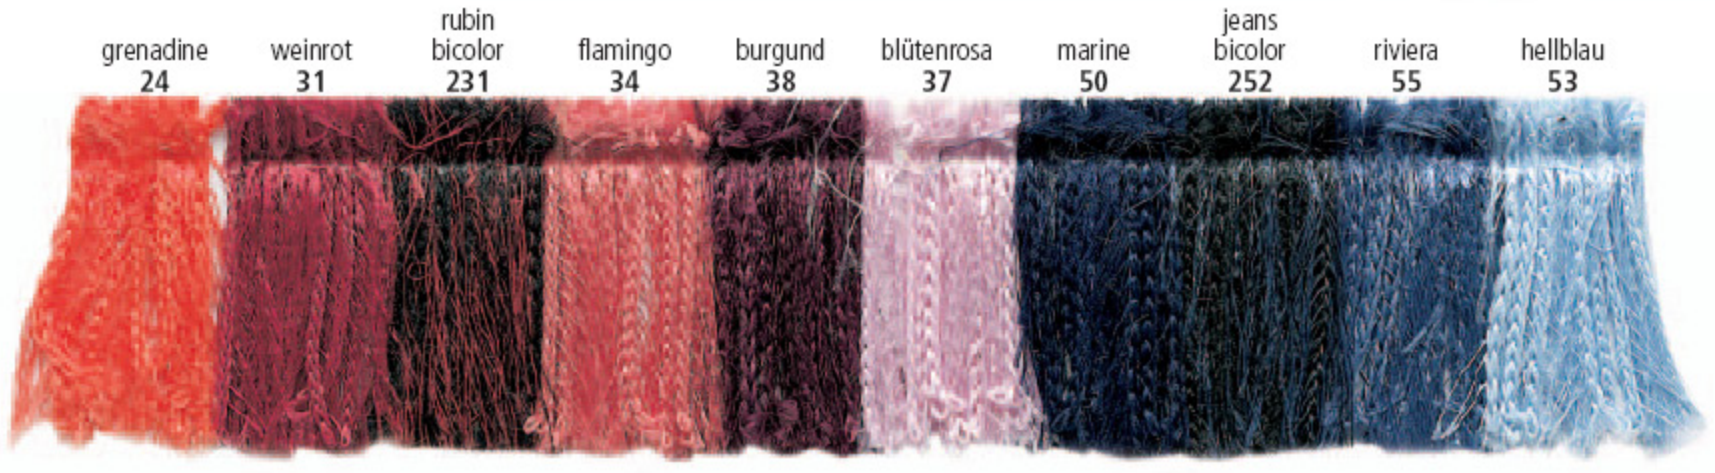

# Brazilia

50 g ~ 90 m

Nr./N°:  
9801.0321

weiß  
01

schwarz  
99

royal  
51

**NEU**  
capri  
56

golfgrün  
78

grasgrün  
77

mimose  
22

papaya  
28

feuer  
30

cyclam  
36

aubergine  
49

lachs  
35

natur  
02

**NEU**  
vanille  
23

**NEU**  
rosé  
40

**NEU**  
ciel  
52

silber  
90

pool  
73

grenadine  
24

weinrot  
31

rubin  
bicolor  
231