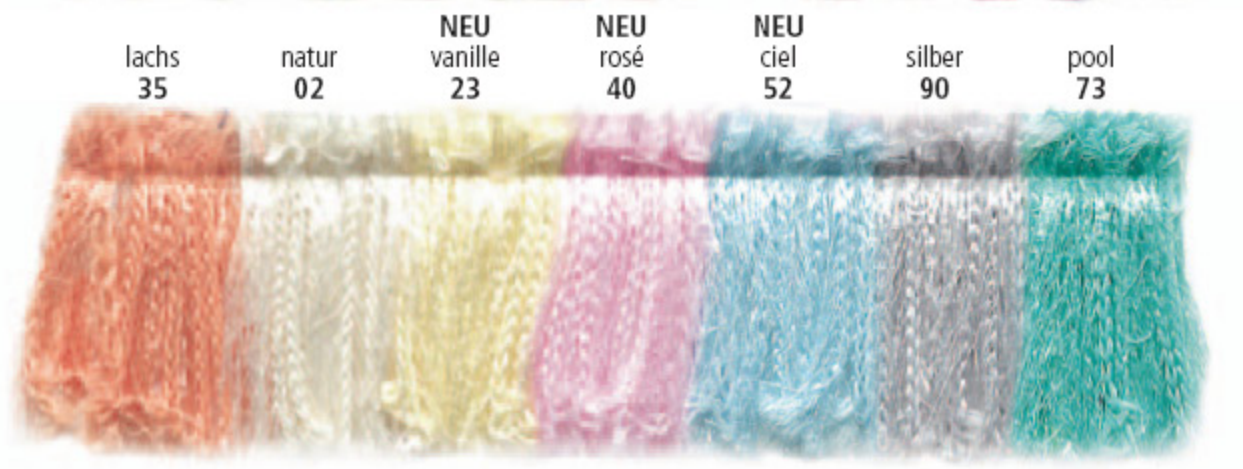

# Brazilia

50 g ~ 90 m

Nr./N°:  
9801.0321

weiß  
01

schwarz  
99

royal  
51

**NEU**  
capri  
56

golfgrün  
78

grasgrün  
77

mimose  
22

papaya  
28

feuer  
30

cyclam  
36

aubergine  
49

lachs  
35

natur  
02

**NEU**  
vanille  
23

**NEU**  
rosé  
40

**NEU**  
ciel  
52

silber  
90

pool  
73

grenadine  
24

weinrot  
31

rubin  
bicolor  
231

flamingo  
34

burgund  
38

blütenrosa  
37

marine  
50

jeans  
bicolor  
252

riviera  
55

hellblau  
53

**NEU**  
farn  
79