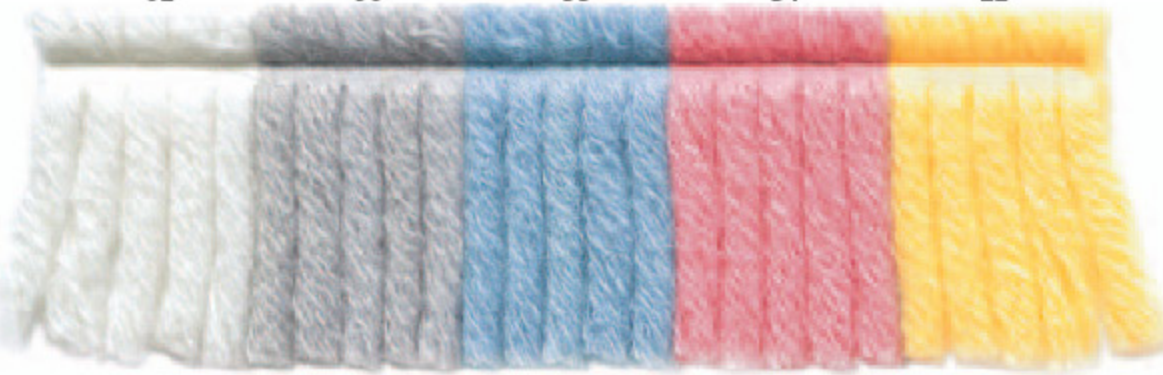

# Boston

50 g ~ 55 m

Nr./N°:  
9801.0412

natur  
02

silber  
90

hellblau  
55

**NEU**  
rosé  
34

**NEU**  
mimose  
22

mango  
28

kürbis  
26

**NEU**  
pink  
35

feuer  
30

jeans meliert  
53

marine  
50

denim meliert  
52

weinrot  
31