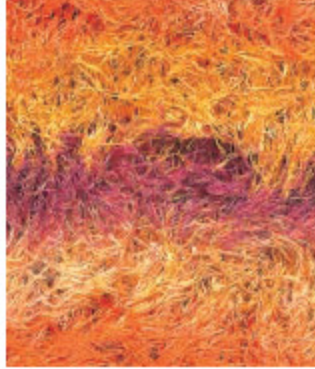

50 g ~ 90 m

Brazilia Fantasy Color

Nr./N°:
9801.0451

fantasy eclipse
382

fantasy exotic
383

fantasy mexico
387

fantasy waldbeere
386

fantasy mineral
389

fantasy gini
391

fantasy saphir
385

fantasy diana
392

fantasy marlene
390

fantasy brasil
388

NEU
fantasy germany
376

fantasy ocean
394

fantasy delphi
393

fantasy marmor
395

NEU
fantasy candy
378

NEU
fantasy melody
374

NEU
fantasy rainbow
375

NEU
fantasy africa
377

NEU
fantasy fresh
379