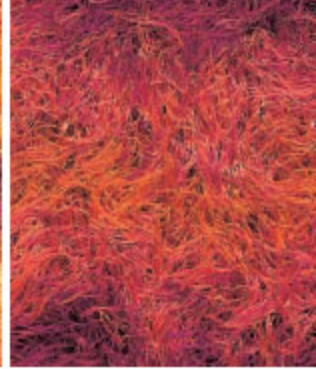

50 g ~ 90 m

Brazilia Fantasy Color

Nr./N°:
9801.0451

fantasy eclipse
382

fantasy exotic
383

fantasy mexico
387

fantasy waldbeere
386

fantasy mineral
389

fantasy gini
391

fantasy saphir
385

fantasy diana
392

fantasy marlene
390

fantasy brasil
388

NEU
fantasy germany
376

fantasy ocean
394

fantasy delphi
393

fantasy marmor
395

NEU
fantasy candy
378

NEU
fantasy melody
374

NEU
fantasy rainbow
375

NEU
fantasy africa
377

NEU
fantasy fresh
379