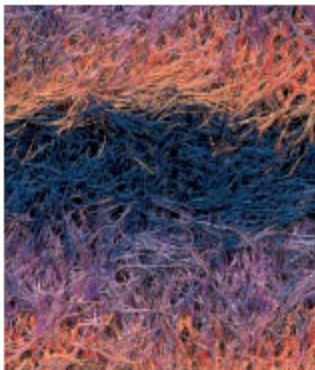

fantasy gini
391