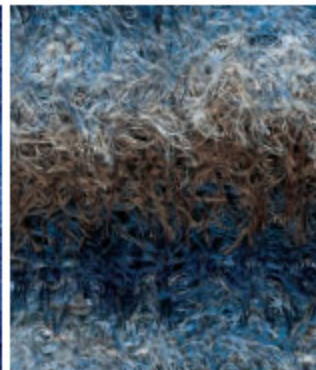

50 g ~ 90 m

Brazilia Fantasy Color

Nr./N°:
9801.0451

fantasy eclipse
382

fantasy exotic
383

fantasy mexico
387

fantasy waldbeere
386

fantasy mineral
389

fantasy gini
391

fantasy saphir
385

fantasy diana
392

fantasy marlene
390

fantasy brasil
388

NEU
fantasy germany
376

fantasy ocean
394

fantasy delphi
393