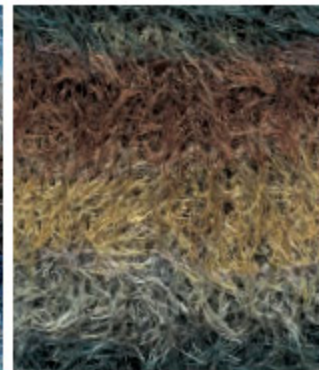

50 g ~ 90 m

Brazilia Fantasy Color

Nr./N°:
9801.0451

fantasy eclipse
382

fantasy exotic
383

fantasy mexico
387

fantasy waldbeere
386

fantasy mineral
389

fantasy gini
391

fantasy saphir
385

fantasy diana
392

fantasy marlene
390

fantasy brasil
388

NEU
fantasy germany
376

fantasy ocean
394

fantasy delphi
393

fantasy marmor
395

NEU
fantasy candy
378

NEU
fantasy melody
374

NEU
fantasy rainbow
375

NEU
fantasy africa
377

NEU
fantasy fresh
379