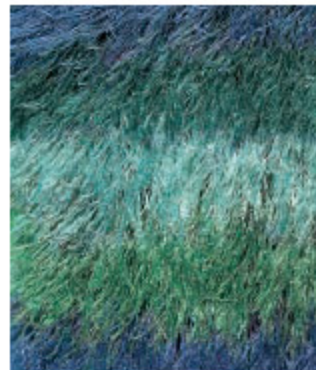

50 g ~ 90 m

Brazilia Fantasy Color

Nr./N°:
9801.0451

fantasy eclipse
382

fantasy exotic
383

fantasy mexico
387

fantasy waldbeere
386

fantasy mineral
389

fantasy gini
391

fantasy saphir
385

fantasy diana
392

fantasy marlene
390

fantasy brasil
388

NEU
fantasy germany
376

fantasy ocean
394

fantasy delphi
393

fantasy marmor
395

NEU
fantasy candy
378

NEU
fantasy melody
374

NEU
fantasy rainbow
375

NEU
fantasy africa
377

NEU
fantasy fresh
379